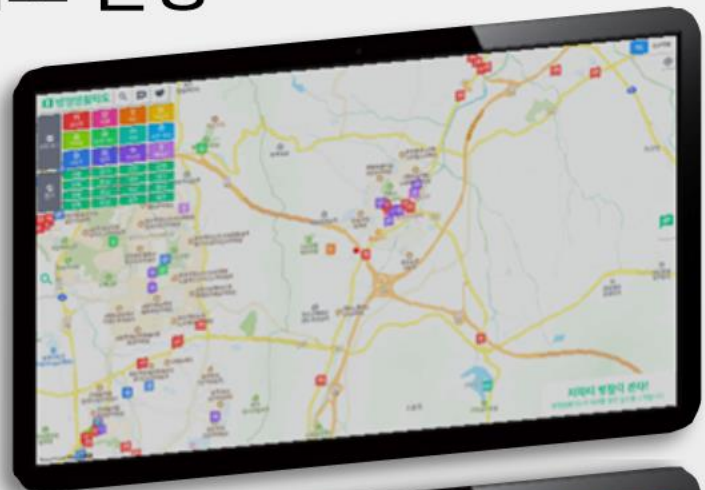

주변의 숨겨진 군인 혜택과 편의 정보를 제공한다.

병영생활지도

마냥 씩씩한 것만 같은 우리 장병들

마냥 씩씩한 것만 같은 우리 장병들 속으로는 고민이 많습니다.

'바가지요금' 인식 조사 (중복선택)

출처: 행정안전부·국방부

PC방	87.8%
모텔	66.0%
펜션	33.3%
택시	33.3%

접경지 군 장병 (음성변조)
 가격이 딴 데보다 높다. 외박 때 지출하는 비용이 크니까...
 2박 3일 한 번 나오면 거의 쓰고 들어가니까요.

나라를 지키느라 바쁜 우리 군인들은
그들을 위해 어떤 혜택이 어디에 있는지 모릅니다.

나라를 지키느라 바쁜 우리 군인들은
그들을 위해 어떤 혜택이 어디에 있는지 모릅니다.
군인으로서 누릴 수 있는 혜택이
이렇게나 많은데 말입니다.

군 할인 음식점		군 할인 카페		국군복지단 마트		군 할인 미용실	
	군 할인 목욕탕		군인 문화·여가 할인		군 할인 숙박업소		
TMO·군 전세객차		경기 관람 할인		국군병원·군 할인 진료		군 제휴 안경점	

그래서, 저희는 **군인 혜택·편의 정보**를 표시하는 **지도 서비스**를 만들었습니다.

1. 병영생활지도 웹 페이지

군인 혜택 및 정보를 표시하는 지도

지도 설정

일반지도

위성지도

장소 표시 방법

확대 시 마커 표시

축소 시 클러스터 표시

2. 혜택 및 정보 표시

장소 클릭 시 해당 장소의 정보 표시 및 추가 기능

이디야커피(포천 운천점)
 경기도 포천시 영북면 운천로 16
 031-532-7075
 엑스트라 사이즈 아메리카노(아이스, 핫) 및 아이스티 1,000원 할인
 메뉴:엑스트라 사이즈 아메리카노(아이스, 핫) 및 아이스티 1,000원 할인
 영업 시간:09:00~22:30