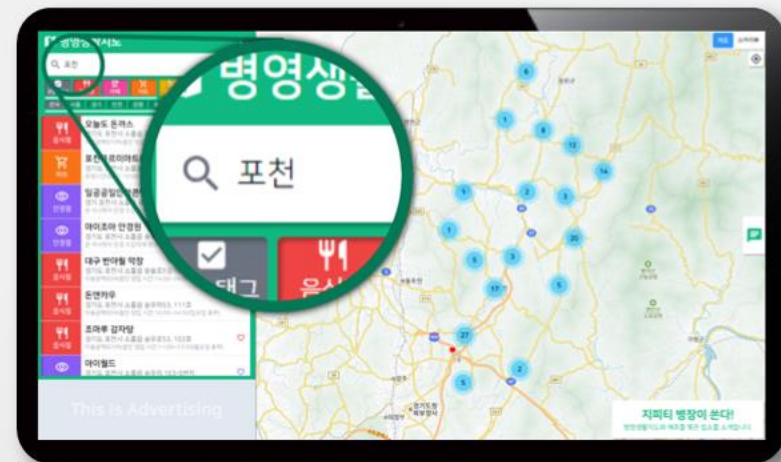

카페

길찾기 ↗

찜하기
 찜하기 클릭 시
 하트 모양으로 표시

이미지 표시
 이미지 임베드 시
 정보창 내 이미지 표시

DMZ 작은도서관
 강원도 화천군 상서면 영서로 7739
 033-442-7057
 화천군 온정명 빌터
 운영시간: 11:00 ~ 20:00 / 월/화요일, 법정공휴일 휴무
 시설: 도서

(예비군 훈련장 지역훈련장) 의정부시 예비군훈련장
 경기도 양주시 청담로(고양동) 305
 0318583061

길찾기
 길찾기 클릭 시
 경로 안내 페이지로 링크

3. 장소 필터링하기

직관적인 UI로 원하는 장소를 빠르게 탐색

태그·지역 버튼을 이용한 필터링

12개의 태그와 16개의 지역

강원도에 존재하는 카페 필터링

검색창을 이용한 장소 필터링

포천을 검색하여 관련 장소 필터링

전국 음식점 중 피자를 검색하여 관련 장소 필터링

4. 지피티 병장과 대화하기

생성형 인공지능을 통한 편리하고 무궁무진한 기능 수행

지도 조작

지 병장에게 조건을 명시하면, 대응되는 장소를 보여줍니다.

나

24:81 경기도 포천의 군 할인 음식점을 보여줄래?

병장 지피티

경기도 포천의 음식점 정보를 보여드리겠습니다! 📖

26:54

수행 결과

4. 지피티 병장과 대화하기

생성형 인공지능을 통한 편리하고 무궁무진한 기능 수행

장소 추천

지 병장에게 조건을 명시하면, 적절한 장소를 추천해줍니다.

나