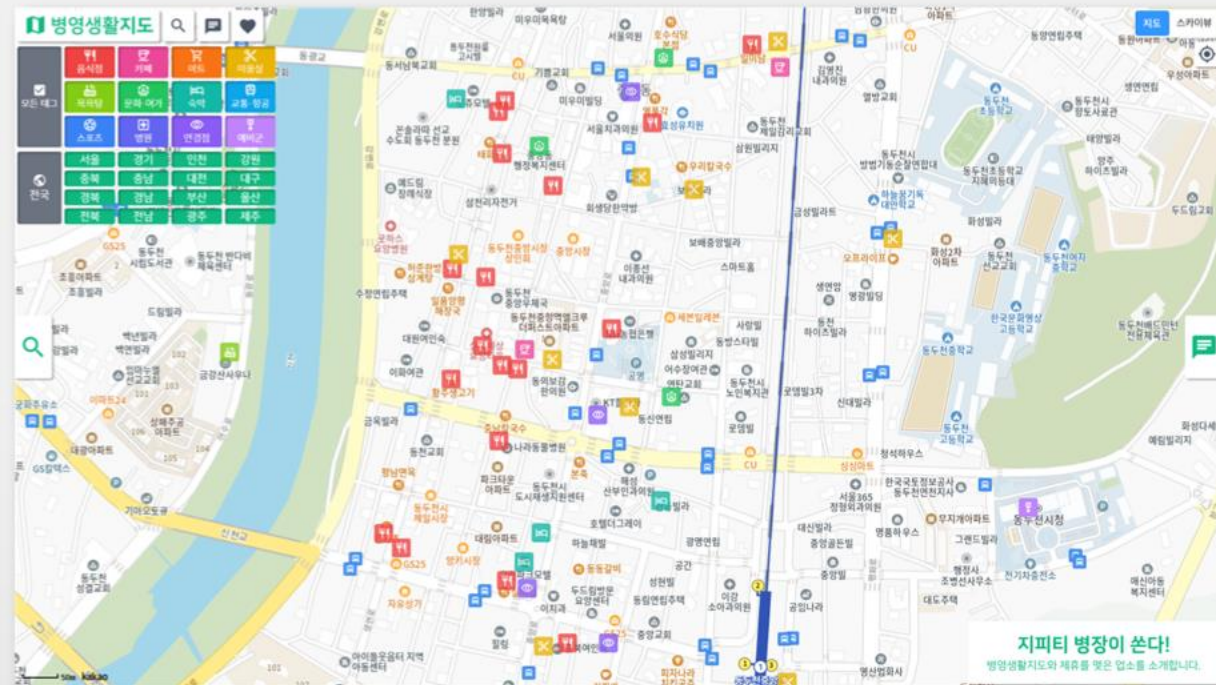

전국 TMO 위치 [블로그]

이전에 정보를 얻으려면?

블로그, 국군복지단, 시·군청 페이지 등 여러 곳에 정보가 분산되어 있어 원하는 정보를 얻기 어려움

병영생활지도 사용 전과 후

군 혜택·편의 정보를 모아 한 곳으로 집약한 혁신적인 지도

일반음식점

군장명	사업장 주소	연락처	접대내용	비고
대동방앗간	신계면 대동방앗간 42-1호	031-534-9794	계곡음료, 특제빵, 미역국, 떡볶이, 삼겹살, 파스타, 피자 10% 할인	○
명인소믈리에	명동면 신성로 22	031-533-3432	김치, 도토리묵, 떡볶이, 파스타, 피자 10% 할인	○
지안도리간	달성면 신안로 27-1호	031-534-4378	오리고기, 떡볶이, 파스타, 피자 10% 할인	○
북촌가	달성면 화동로 103번길 7	031-534-8886	떡볶이, 파스타, 피자 10% 할인	○
봉호계분장	달성면 화동로 103번	031-532-3094	떡볶이, 파스타, 피자 10% 할인	○

포천시 군장병합인업소 [시청]

병합 군장명	지번	군장명	군장명	군장명	군장명
125 봉안서 안경점	경남 288-2928	51381	경남남도 봉안서 안경점	경남 61-13번지	봉안서
125 봉안서 안경점	경남 3037	53069	경남남도 봉안서 안경점	경남 305-6	봉안서
125 다대치안경점	경남 642-1116	53043	경남남도 다대치안경점	경남 1-5번지	다대치안경점

군계휴안경점 목록 [블로그]

구분	구명	소재지	전화번호	주요서비스
영외마트	국군복지단

영외마트 현황 [국군복지단]

수도권 TMO 위치

수도권 TMO	위치	담당자
서울역	서울 용산구 한남대로 405	서울역 TMO
영선역	서울 용산구 한남대로 35	영선역 TMO
수서역	경기 용인시 용인구 의정부로 524	수서역 TMO
광명역	경기 광명시 광명대로 21	광명역 TMO
일대역	경기 일대시 일대로 53	일대역 TMO
의정부역	경기 의정부시 의정부로 545-1층	의정부역 TMO
의정부역	경기 의정부시 의정부로 1356	의정부역 TMO
부평역	인천 부평구 부평로 36	부평역 TMO
동서울역	서울 용인구 용인대로 50 동서울종합터미널 4층	동서울역 TMO

전국 TMO 위치 [블로그]

이전에 정보를 얻으려면?

블로그, 국군복지단, 시·군청 페이지 등 여러 곳에 정보가 분산되어 있어 원하는 정보를 얻기 어려움

병영생활지도만 있다면?

집약된 정보 데이터베이스와 검색 기능을 통해 원하는 정보를 얻기 쉬움

+ GPS 현 위치 기반 정보 수집 가능
지피티 병장을 통한 지도조작·장소추천 기능

모든 이들을 아우르는 병영생활지도

사용자가 특정 집단에 제한되어 있다는 기존 군 관련 서비스의 한계를 타파