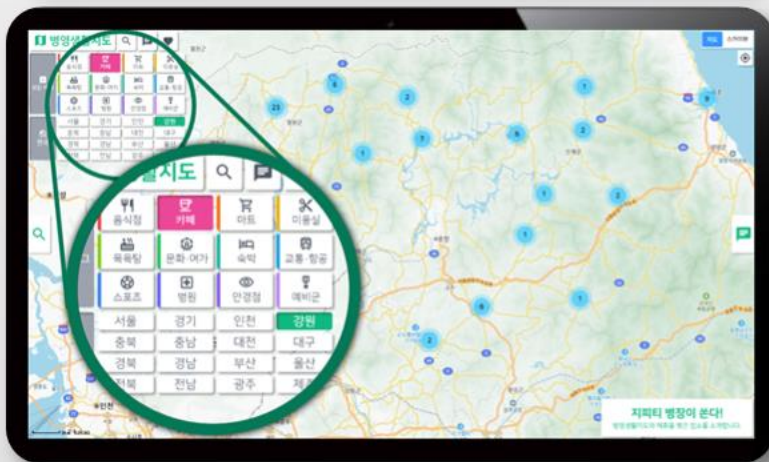

카페

길찾기 ↗

찜하기
 찜하기 클릭 시
 하트 모양으로 표시

이미지 표시
 이미지 임베드 시
 정보창 내 이미지 표시

DMZ 작은도서관
 강원도 화천군 상서면 영서로 7739
 033-442-7057
 화천군 온정명 빌터
 운영시간: 11:00 ~ 20:00 / 월/화요일, 법정공휴일 휴무
 시설: 도서

(예비군 훈련장 지역훈련장) 의정부시 예비군훈련장
 경기도 양주시 청담로(고양동) 305
 0318583061

길찾기
 길찾기 클릭 시
 경로 안내 페이지로 링크

3. 장소 필터링하기

직관적인 UI로 원하는 장소를 빠르게 탐색

태그·지역 버튼을 이용한 필터링

12개의 태그와 16개의 지역

강원도에 존재하는 카페 필터링

검색창을 이용한 장소 필터링

포천을 검색하여 관련 장소 필터링

전국 음식점 중 피자를 검색하여 관련 장소 필터링

4. 지피티 병장과 대화하기

생성형 인공지능을 통한 편리하고 무궁무진한 기능 수행

지도 조작

지 병장에게 조건을 명시하면, 대응되는 장소를 보여줍니다.

나

24:81 경기도 포천의 군 할인 음식점을 보여줄래?

병장 지피티