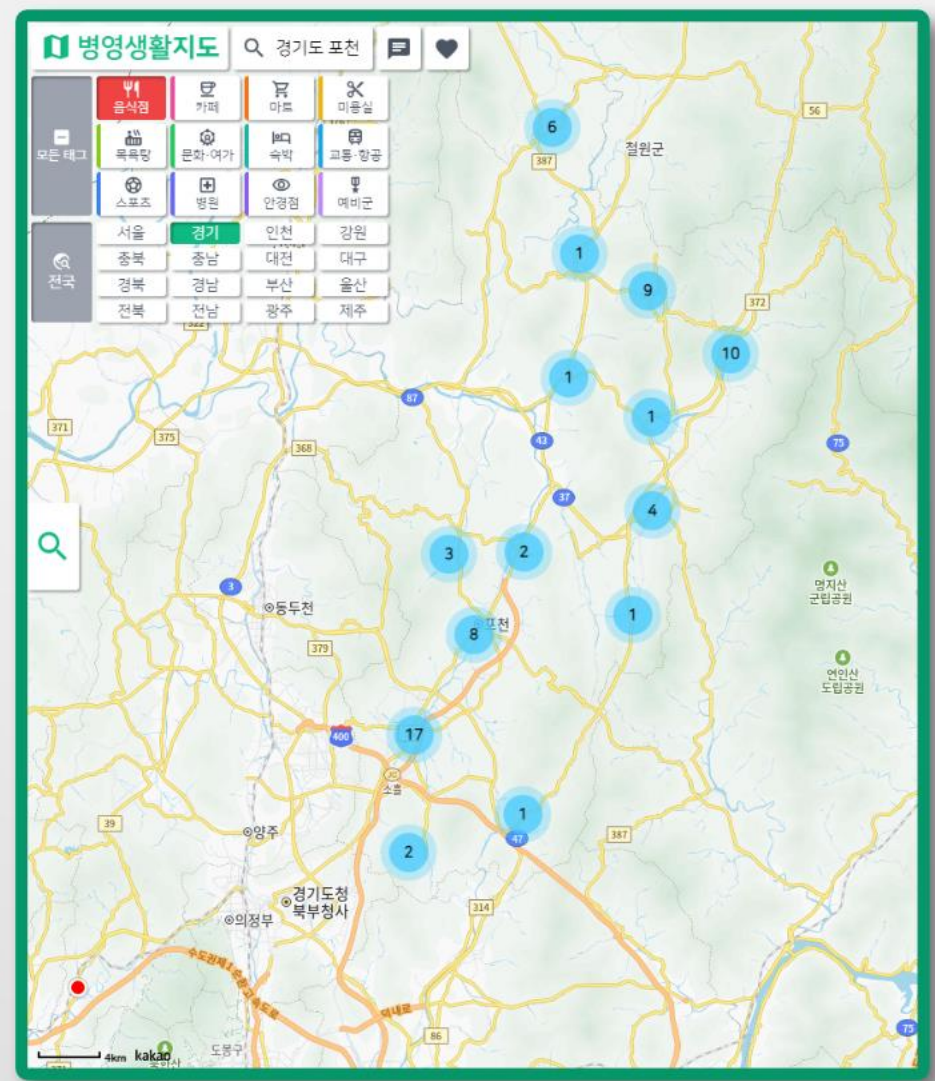

길찾기
 길찾기 클릭 시
 경로 안내 페이지로 링크

3. 장소 필터링하기

직관적인 UI로 원하는 장소를 빠르게 탐색

태그·지역 버튼을 이용한 필터링

12개의 태그와 16개의 지역

강원도에 존재하는 카페 필터링

검색창을 이용한 장소 필터링

포천을 검색하여 관련 장소 필터링

전국 음식점 중 피자를 검색하여 관련 장소 필터링

4. 지피티 병장과 대화하기

생성형 인공지능을 통한 편리하고 무궁무진한 기능 수행

지도 조작

지 병장에게 조건을 명시하면, 대응되는 장소를 보여줍니다.

나

24:81 경기도 포천의 군 할인 음식점을 보여줄래?

병장 지피티

경기도 포천의 음식점 정보를 보여드리겠습니다! 📖

26:54

수행 결과

4. 지피티 병장과 대화하기

생성형 인공지능을 통한 편리하고 무궁무진한 기능 수행

장소 추천

지 병장에게 조건을 명시하면, 적절한 장소를 추천해줍니다.

나

27:48

주변에 가격 싼 미용실 하나 추천해줄래?

병장 지피티

주변에 가격 싼 미용실을 추천해 드리겠습니다! 🙋

김청경오텔르
 경기도 의정부시 오목로225번길 100, 2층 (민락동)
 031-851-0405
 20%할인

길찾기 ↗

59:34

수행 결과