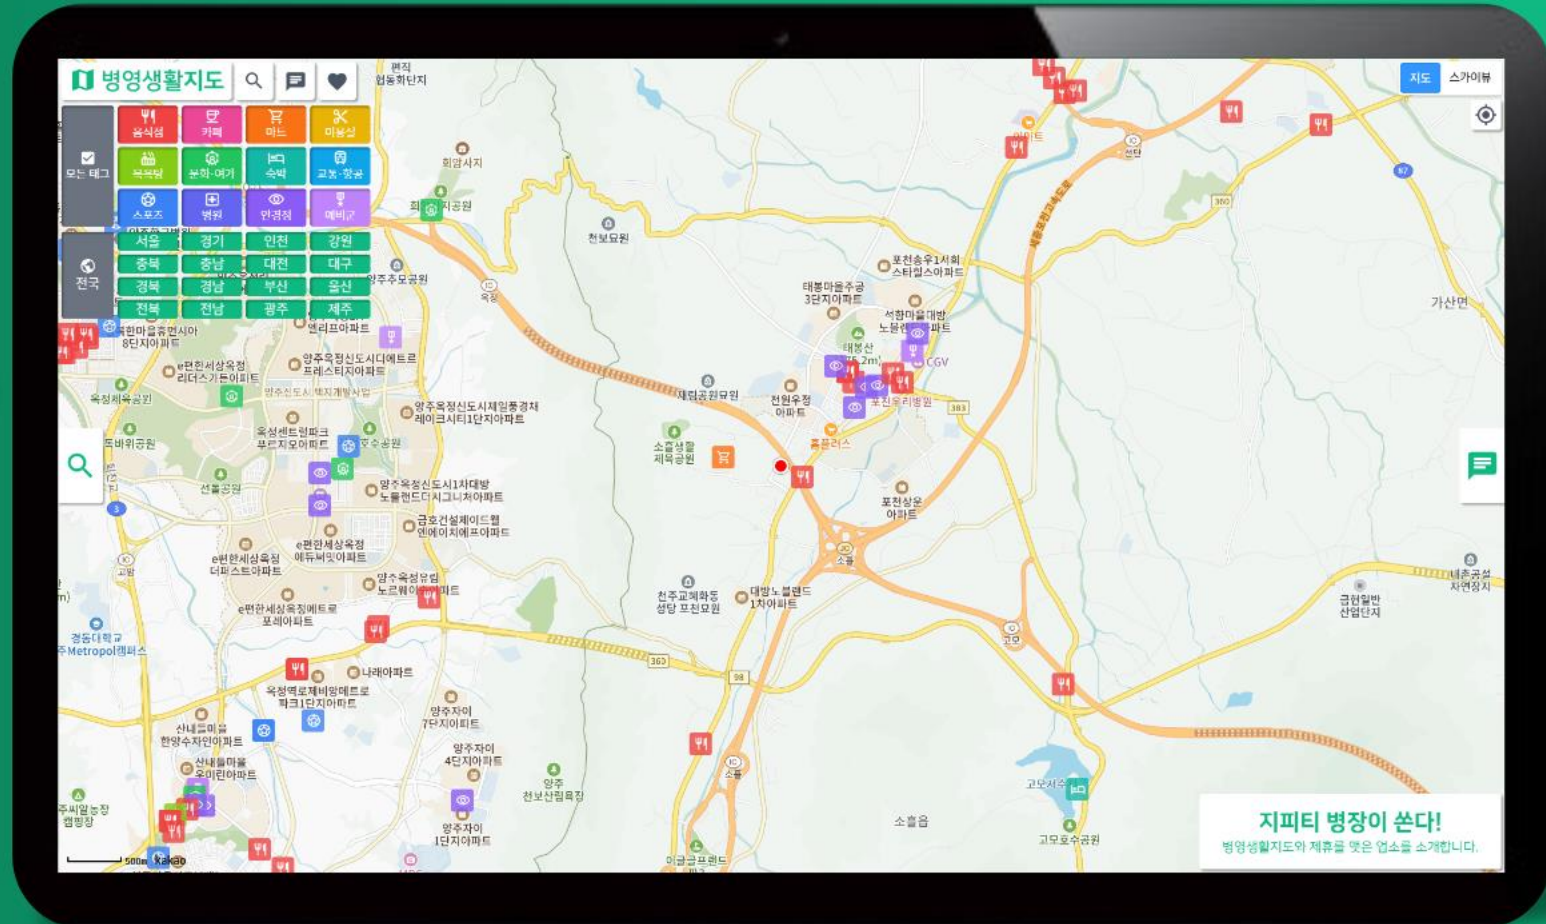

주변의 숨겨진 군인 혜택과 편의 정보를 제공한다.

병영생활지도

마냥 씩씩한 것만 같은 우리 장병들

마냥 씩씩한 것만 같은 우리 장병들 속으로는 고민이 많습니다.

'바가지요금' 인식 조사 (중복선택)

출처: 행정안전부·국방부

PC방	87.8%
모텔	66.0%
펜션	33.3%
택시	33.3%

접경지 군 장병 (음성변조)
 가격이 딴 데보다 높다. 외박 때 지출하는 비용이 크니까...
 2박 3일 한 번 나오면 거의 쓰고 들어가니까요.

나라를 지키느라 바쁜 우리 군인들은
그들을 위해 어떤 혜택이 어디에 있는지 모릅니다.

나라를 지키느라 바쁜 우리 군인들은
그들을 위해 어떤 혜택이 어디에 있는지 모릅니다.
군인으로서 누릴 수 있는 혜택이
이렇게나 많은데 말입니다.

군 할인 음식점		군 할인 카페		국군복지단 마트		군 할인 미용실	
	군 할인 목욕탕		군인 문화·여가 할인		군 할인 숙박업소		
TMO·군 전세객차		경기 관람 할인		국군병원·군 할인 진료		군 제휴 안경점	

그래서, 저희는 **군인 혜택·편의 정보**를 표시하는 **지도 서비스**를 만들었습니다.

1. 병영생활지도 웹 페이지

군인 혜택 및 정보를 표시하는 지도

지도 설정

일반지도

위성지도

장소 표시 방법

확대 시 마커 표시

축소 시 클러스터 표시

2. 혜택 및 정보 표시

장소 클릭 시 해당 장소의 정보 표시 및 추가 기능

이디야커피(포천 운천점)
 경기도 포천시 영북면 운천로 16
 031-532-7075
 엑스트라 사이즈 아메리카노(아이스, 핫) 및 아이스티 1,000원 할인
 메뉴:엑스트라 사이즈 아메리카노(아이스, 핫) 및 아이스티 1,000원 할인
 영업 시간:09:00~22:30