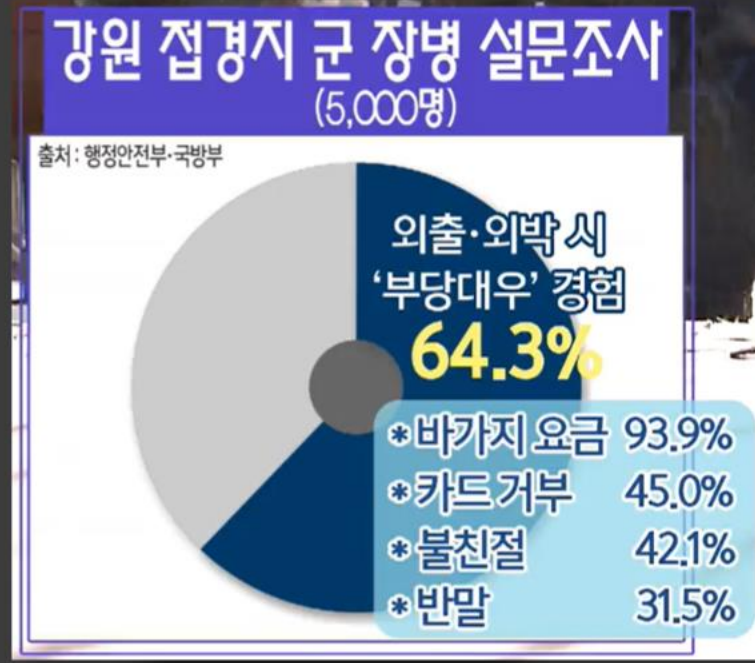

주변의 숨겨진 군인 혜택과 편의 정보를 제공한다.

병영생활지도

마냥 씩씩한 것만 같은 우리 장병들

마냥 씩씩한 것만 같은 우리 장병들 속으로는 고민이 많습니다.

'바가지요금' 인식 조사 (중복선택)

출처: 행정안전부·국방부

PC방	87.8%
모텔	66.0%
펜션	33.3%
택시	33.3%

접경지 군 장병 (음성변조)
 가격이 딴 데보다 높다. 외박 때 지출하는 비용이 크니까...
 2박 3일 한 번 나오면 거의 쓰고 들어가니까요.