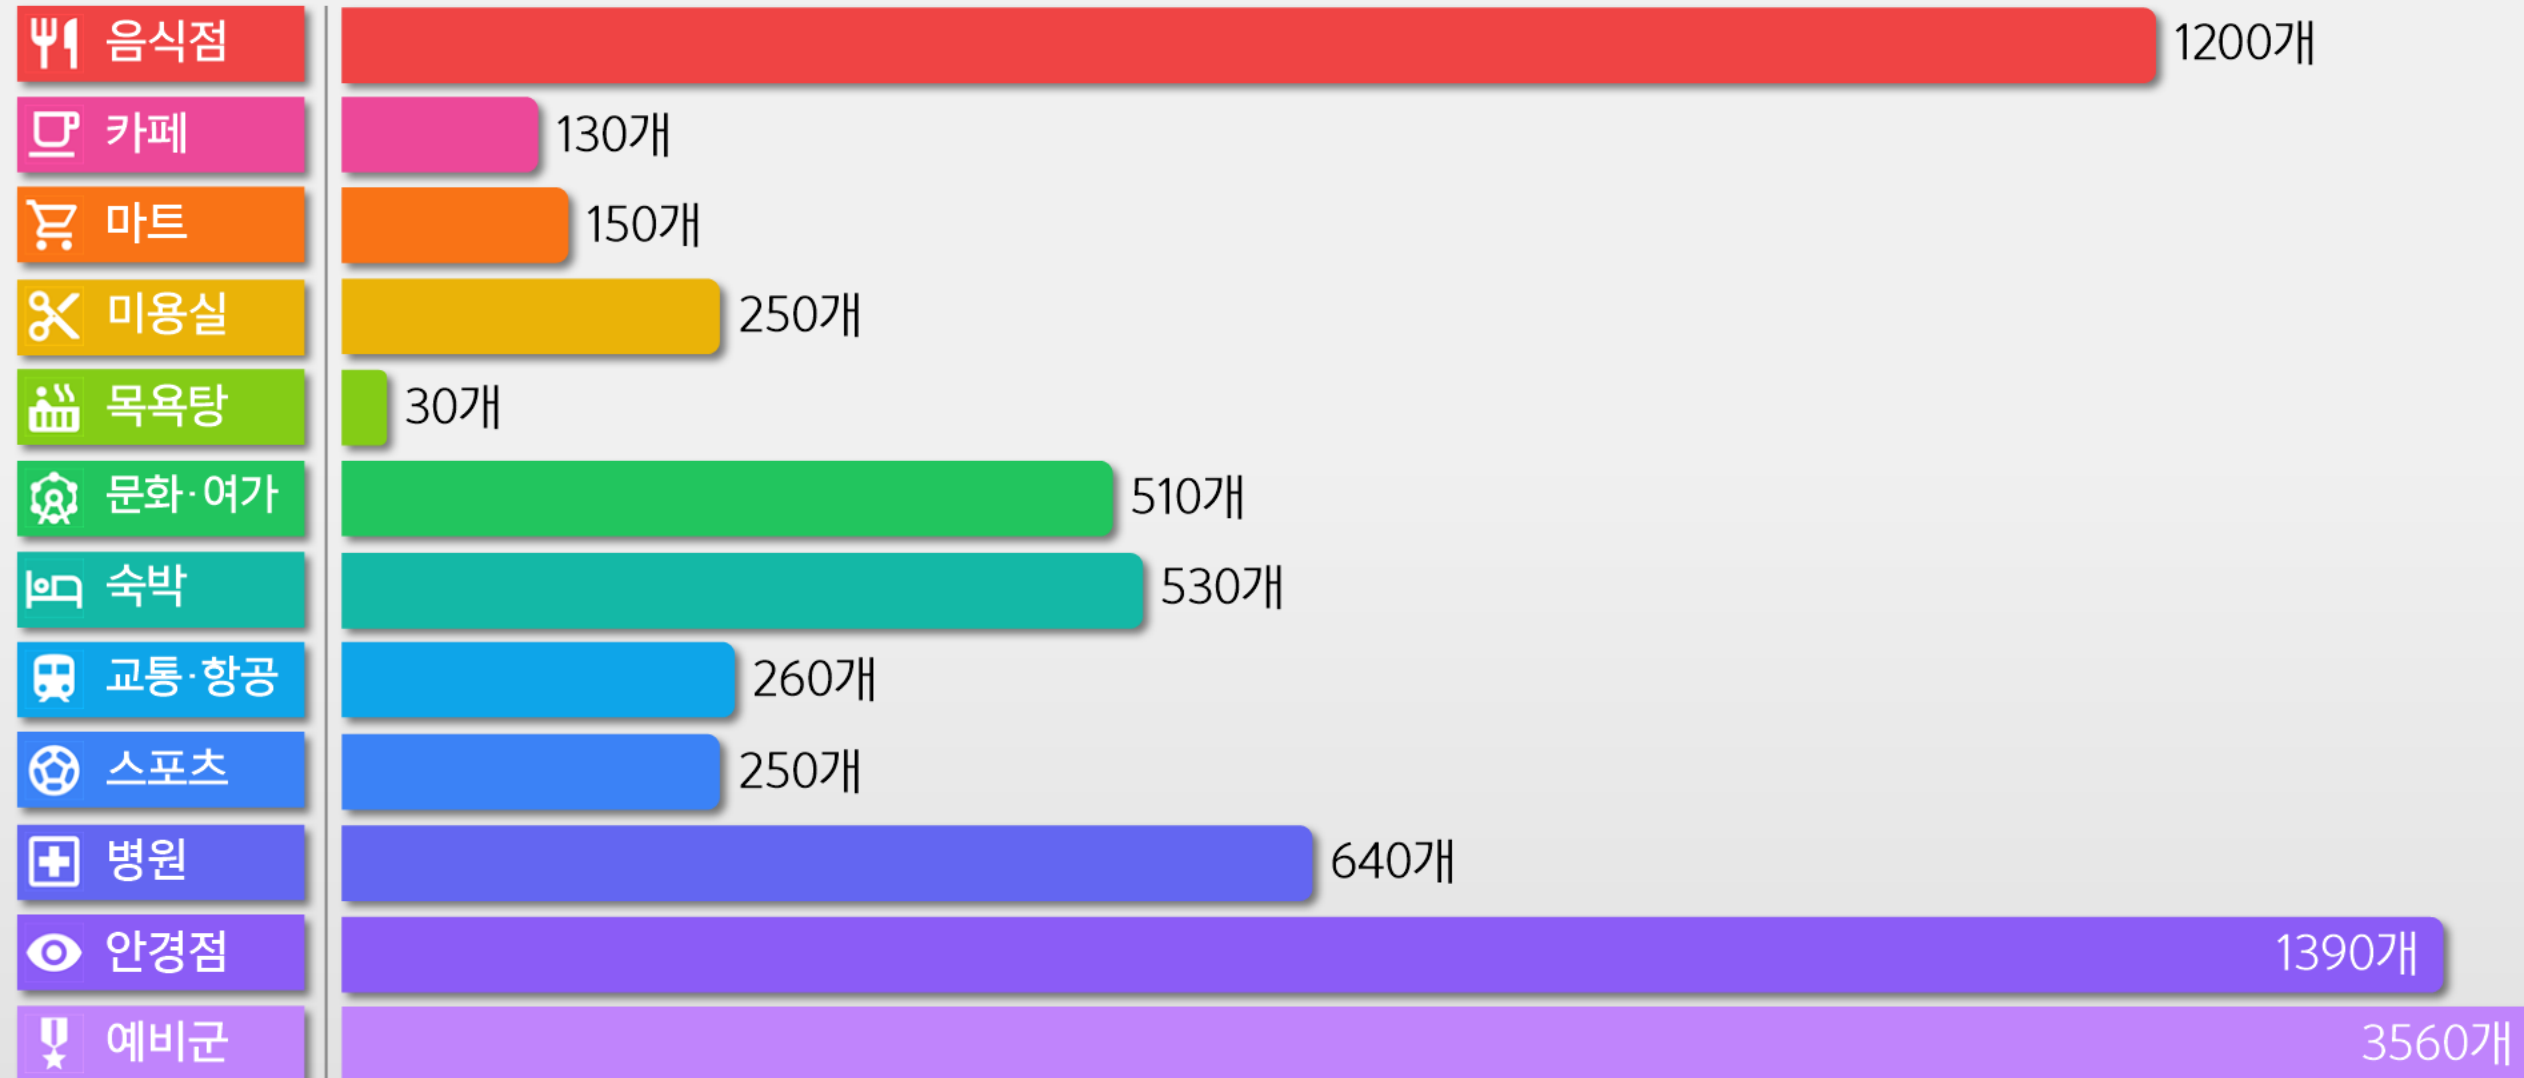

27:48

주변에 가격 싼 미용실 하나 추천해줄래?

병장 지피티

주변에 가격 싼 미용실을 추천해 드리겠습니다! 🙋

김청경오텔르
 경기도 의정부시 오목로225번길 100, 2층 (민락동)
 031-851-0405
 20%할인

길찾기 ↗

59:34

수행 결과

활용 공공데이터

국방분야 공공데이터 19건과 국가중점데이터 4건뿐만 아니라, 시·군청 웹 크롤링 데이터 37건을 활용했습니다.

군인 관련 혜택 정보가 담긴
장소 데이터베이스

국방분야 공공데이터	국가중점데이터	시·군청 웹 크롤링 데이터
병사 할인 혜택 정보	실시간 주소별 좌표정보 조회 주소 문자열을 위도 경도로 변환 통합 가맹점기본정보 지역사랑상품권 가맹점 정보 제공 열차 내 편의시설 정보 KTX 열차 내 편의시설 안내도 SRT 승객이동유형 '운행월별 정차역별 승하차인원'	경기도 고양시 덕양구 군장병우대업소
국군복지단 복지시설		경기도 동두천시 군장병할인업소
병역명문가 예우시설 목록		경기도 의정부시 군장병할인업소
국군복지단 영외마트 운영 현황		강원도 동해시 군장병우대할인업소
육군 안보견학 현장체험 정보		강원도 속초시 군장병할인우대업소
TMO(여행장병 안내소) 정보		강원도 양구군 군장병우대업소
체력단련장 정보		강원도 인제군 군장병우대업소
군병원 정보		강원도 철원군 군장병우대업소
병무청 지정 병원		강원도 홍천군 군용사할인업소
군 제휴 안경점		강원도 화천군 군장병우대업소
예비군훈련장 연락처 정보		경상북도 경주시 군장병우대업소

데이터베이스 통계

구축된 데이터베이스에는 약 8900개의 군인 혜택·편의 정보가 담겨있습니다.

데이터베이스 통계

구축된 데이터베이스에는 약 8900개의 군인 혜택·편의 정보가 담겨있습니다.

경기도 1940개

서울특별시 850개

인천광역시 280개

충청남도 350개