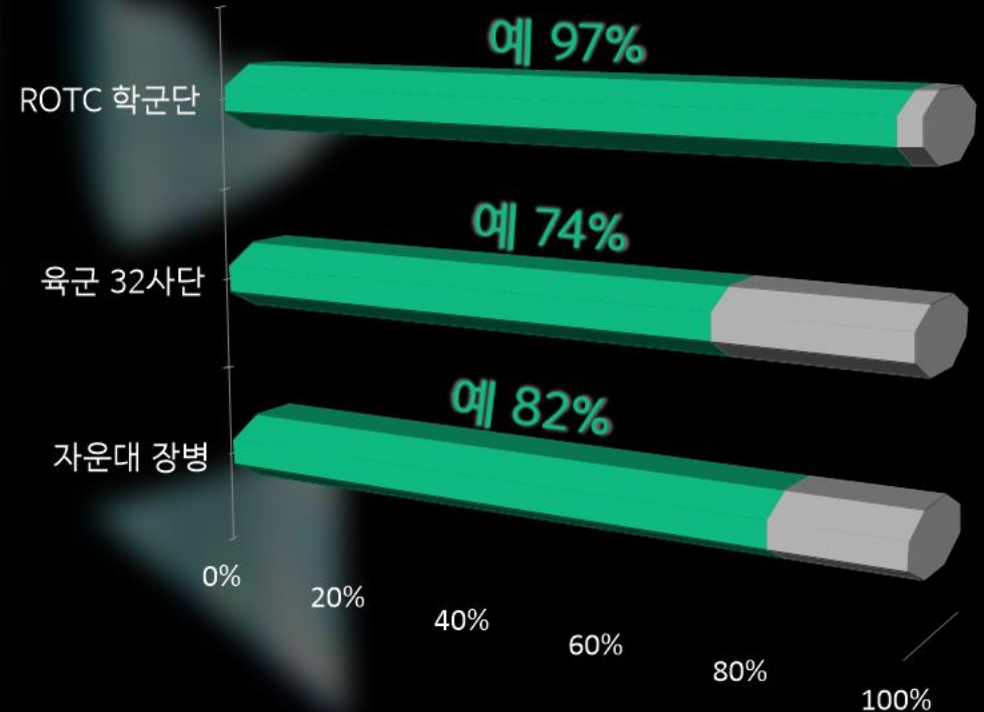

상인의 어려움과 군인의 불편함

위수지역 폐지와 부대 통폐합으로 인한 상권 붕괴

"우리 굶어 죽는다"...상인들, 군인 외출·외박 구역 제한 폐지 결사반대

국방부가 군인들의 외출·외박 구역 제한을 폐지하기로 한 가운데 강원도가 깊은 우려와 함께 반대 입장을 밝혔다.

뉴스룸 최신기사

위수지역 폐지되면 장사는 어떡해...경기북부 접경지도 술렁

뉴스 9

접경지 '생존권' 위협하는 '국방 개혁'...폐업 속출·폐교 위기

취재K

국방개혁에 소멸 위기 몰린 접경지...부대 해체·이전 이어져

홈 > 사회 > 사회일반

자취 감춘 '군인 손님' 식당·PC방·펜션 개점휴업

혜택이 있다면 여행을 떠날 것입니까?